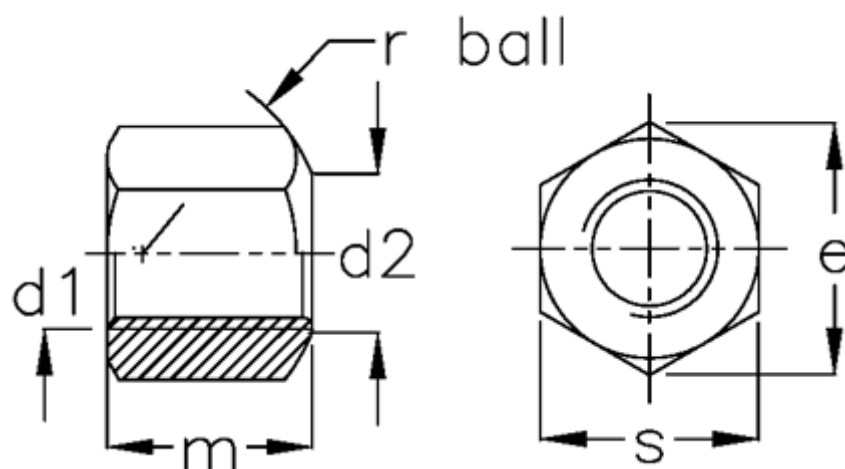

Article number: 206330M14B  
Description: E+G Hexagon nut  
DIN 6330-M14-B

## Measures

d1 = m14

d2 = 16.0

e = 25.4

m = 21

r = 20

s = 22